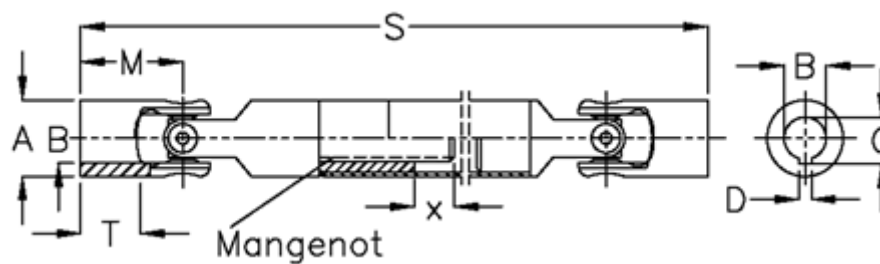

Varenummer: 076401033

Beskrivelse: Krydsled med udtræk 0.640.103.003
S=371 X=110 Boring 25H7 m/not, nåleleje

Mål

A	= 40	T = 32
B H7	= 25	x = 110
C	= 28.3	
D	= 8	
M	= 54	
Mangenot	= 6x21x25	
MD max. Nm	= 80	
s	= 371	